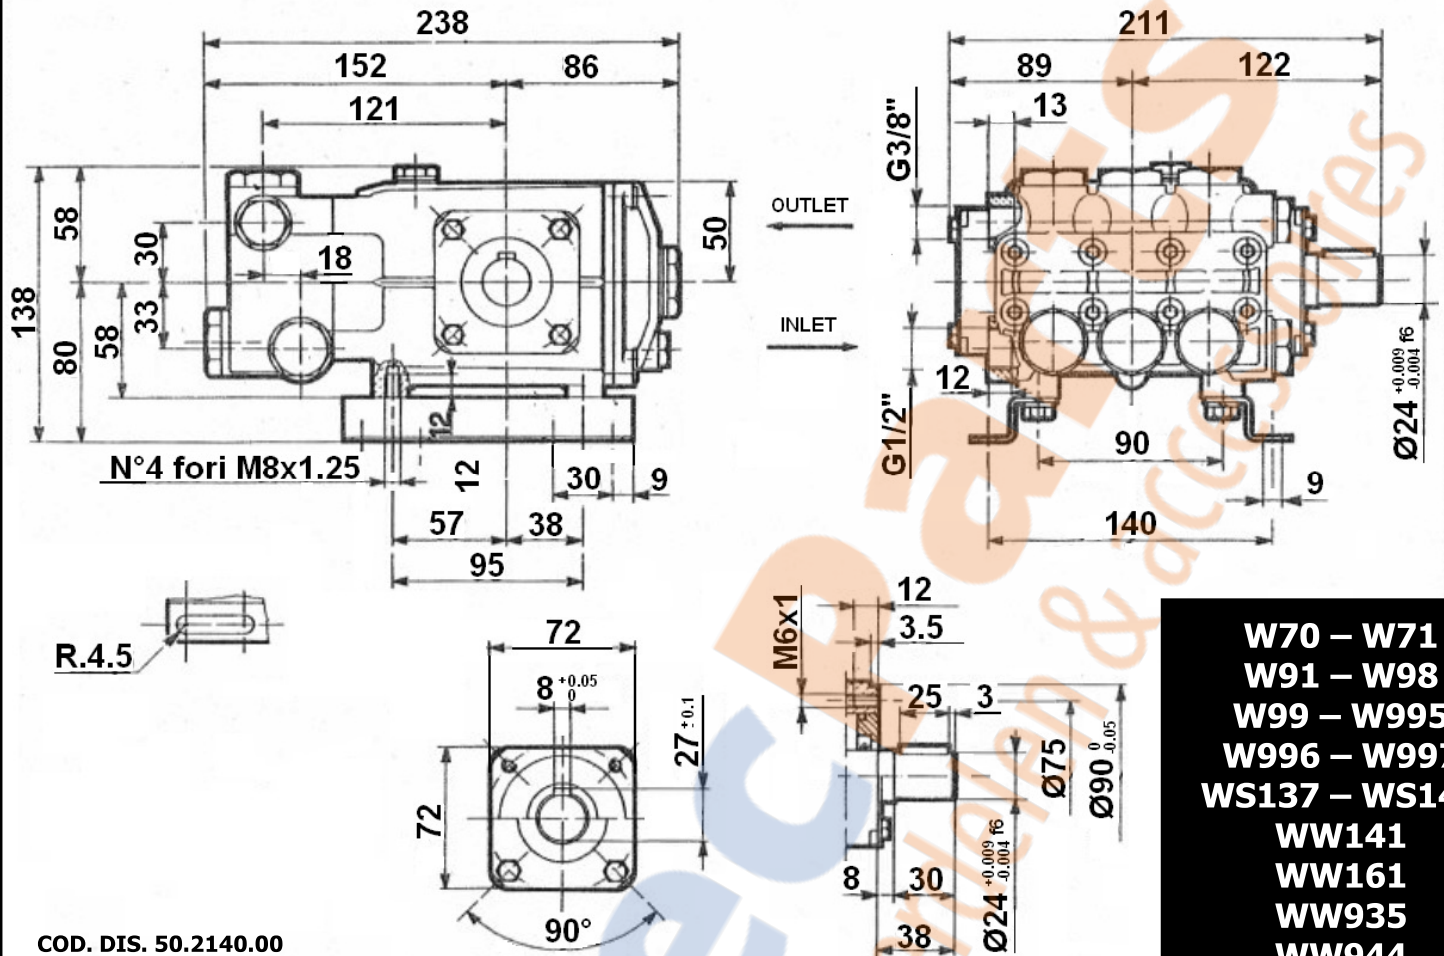

**DIMENSIONI D'INGOMBRO – OVERALL DIMENSIONS – DIMENSIONS D'ENCOMBREMENT  
RAUMBEDARF – DIMENSIONES TOTALES – DIMENSÕES**

COD. DIS. 50.2140.00

**W70 – W71**  
**W91 – W98**  
**W99 – W995**  
**W996 – W997**  
**WS137 – WS149**  
**WW141**  
**WW161**  
**WW935**  
**WW944**